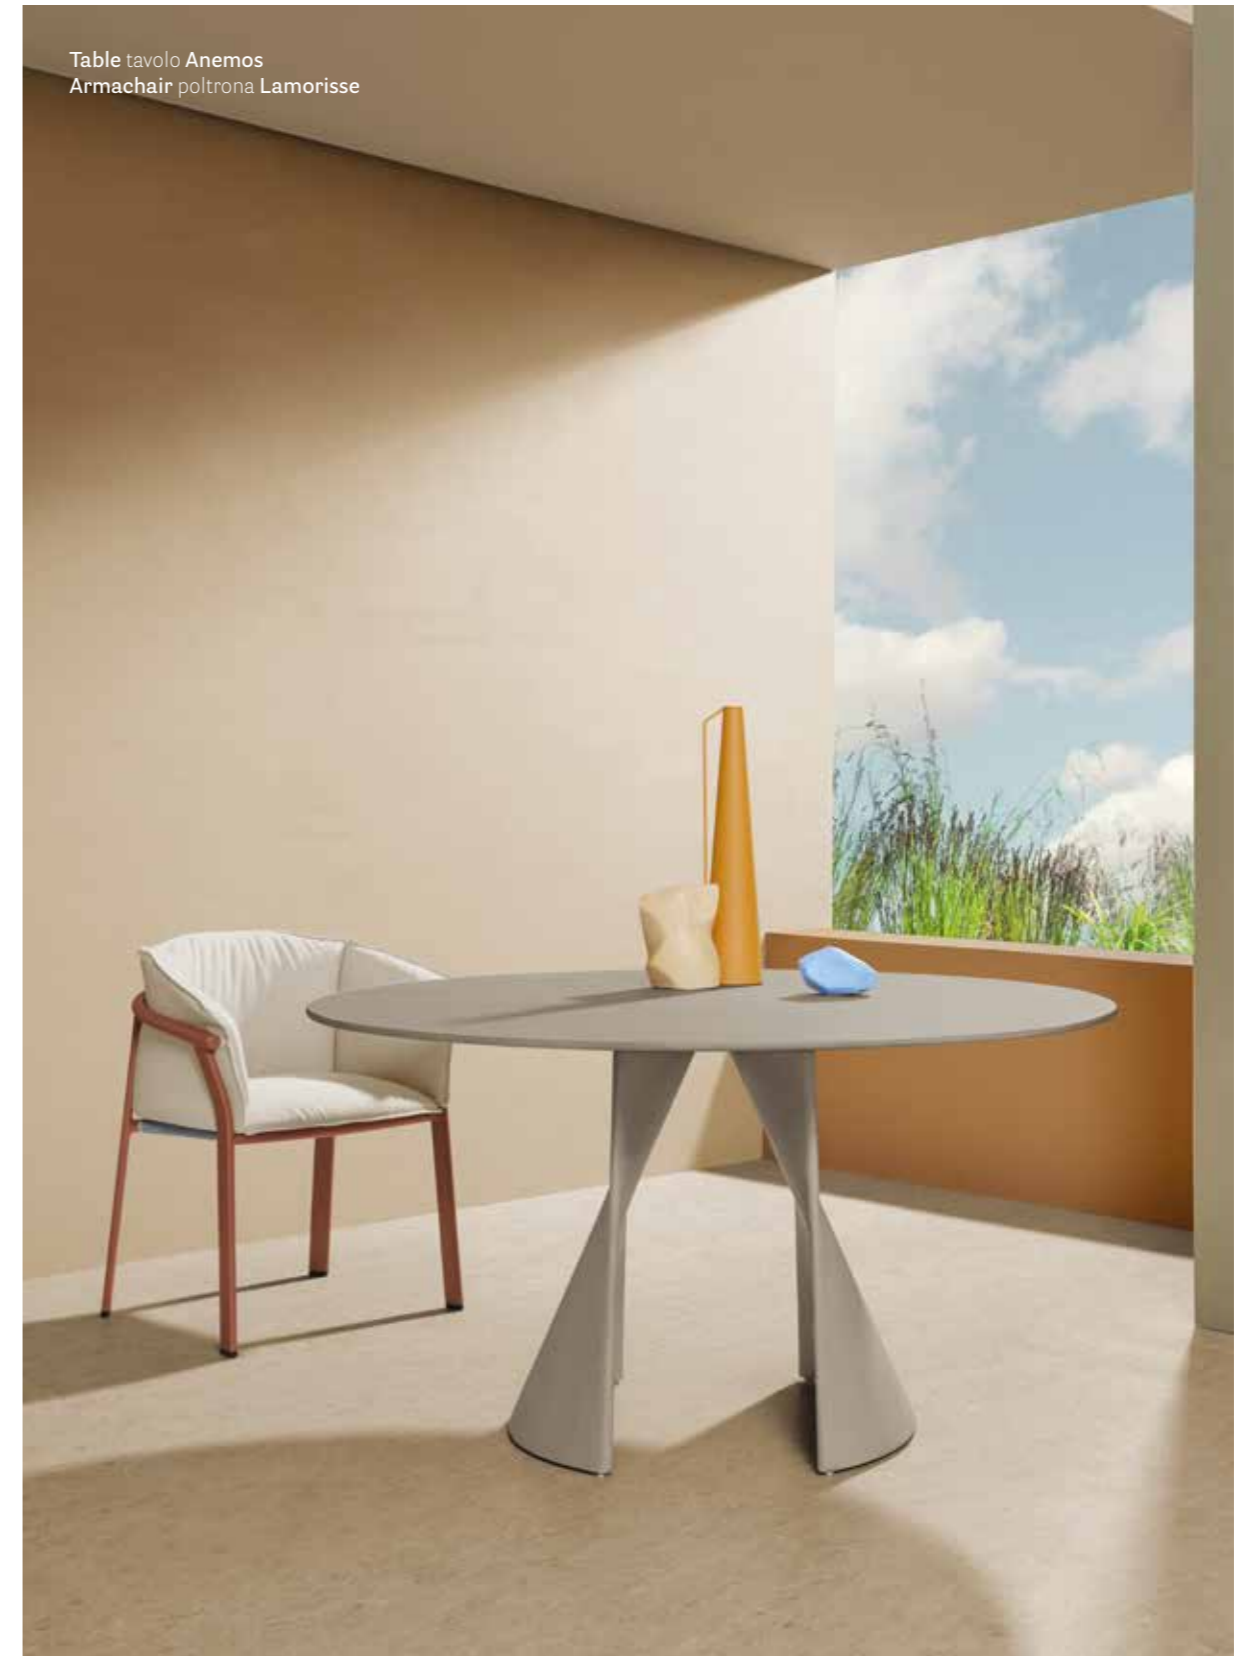

Seat supported
by elastic belts
Seduta supportata
da cinghie elastiche

LIVING

Table tavolo Anemos
Armchair poltrona Lamorisse

LIVING

Table tavolo Ikon
Armchair poltrona Lamorisse

ARMCHAIR

Extruded aluminium frame
Struttura in estruso di alluminio
Ø 1.18 in, 30 mm