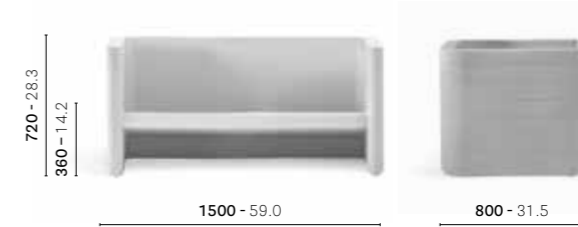

625 + 625.10 + 625.30

Hpl top for single or double armrest
Ripiano in Hpl per bracciolo
singolo o per doppio bracciolo

625 + 625.10 + 625.20

625

Polyethylene lounge armchair

626

Polyethylene two seats sofa

625.10