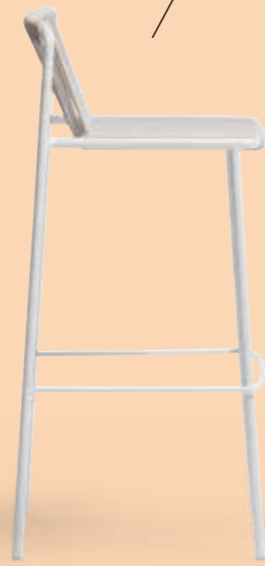

The PVC profile is durable, colourful and easy to clean
Il profilo in PVC è durevole, colorato e facile da pulire

LOUNGE ARMCHAIR

Seat height
Altezza seduta
16.5 in, 420 mm

3669

LIVING

Lounge armchair poltrona lounge Tribeca
Coffee table tavolino Nolita

BARSTOOL

Seat height
Altezza seduta
26.6 in, 675 mm

Seat height
Altezza seduta
30.5 in, 775 mm

3667 + 3668

SOFA

Seat height
Altezza seduta
16.9 in, 430 mm

Outdoor version
with steel top
Versione per esterno
con ripiano in lamiera