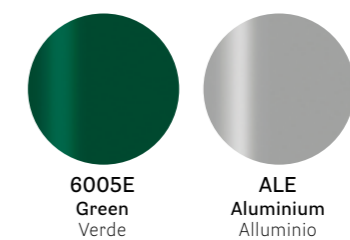

Outdoor finishes

Finiture per esterno

textured matt finishes / finitura goffrata opaca

smooth matt finishes / finitura liscia opaca

smooth glossy finishes / finitura liscia lucida

CATEGORY D / CATEGORIA D

PEDRALI — ZEFIRO