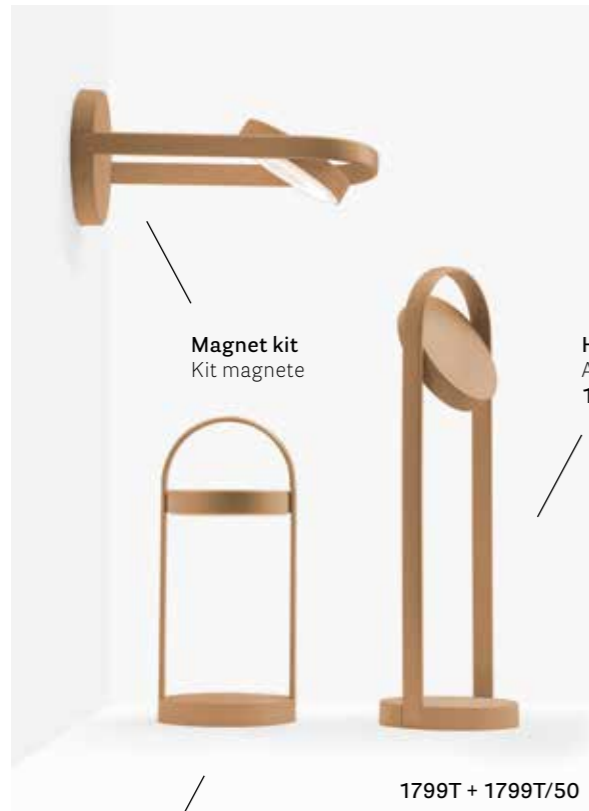

IT — Ispirata alle lanterne di un tempo, Giravolta è una lampada wireless ricaricabile dal design contemporaneo, adatta per l'outdoor. Nel nome tutta la sua essenza: da un lato il suo diffusore orientabile, dall'altro il suo essere ricaricabile da cui il riferimento ad Alessandro Volta e alla sua principale invenzione, la pila.

**touch control
and three light
intensities**
dispositivo touch
di accensione,
regolazione di tre
diverse intensità
luminose e
spegnimento

**Lithium battery:
over 8 hours operating time**
Batteria al litio:
durata per oltre 8 ore

**60 LED light source
2W, 3000 K**

1799T

LIGHTING

Magnet kit
Kit magnete

Height
Altezza
19.7 in, 500 mm

1799T + 1799T/50

Height
Altezza
13.0 in, 330 mm

floor lamp, height
lampada da terra, altezza
51.2 in, 1300 mm