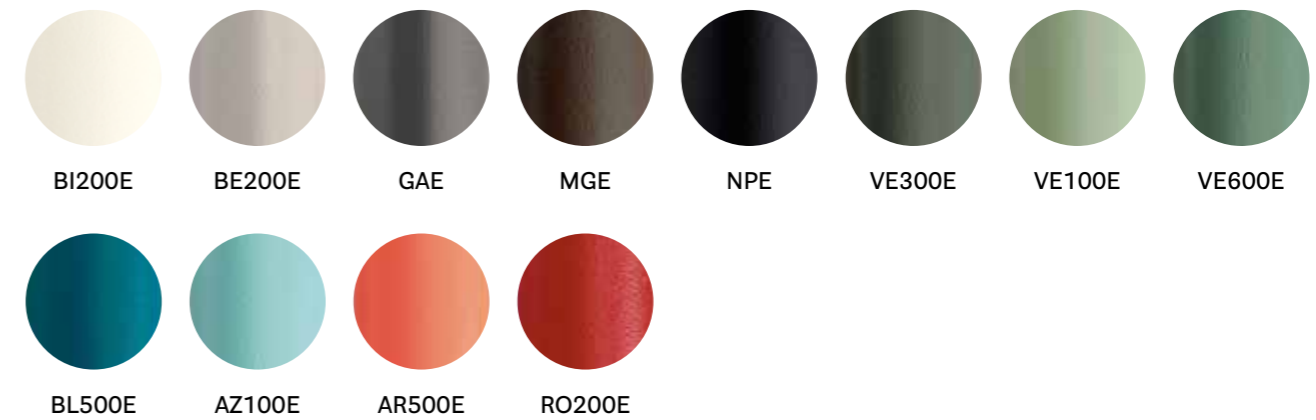

FINISHES / FINITURE

aluminium / alluminio

fabrics / tessuti

→ see page 374
 guarda pagina 374

CERTIFICATES / CERTIFICAZIONI

Safety, strength and durability tests / Prove di sicurezza, resistenza e durata
 EN 1728:2012+AC2013 — EN 16139:2013 level 2