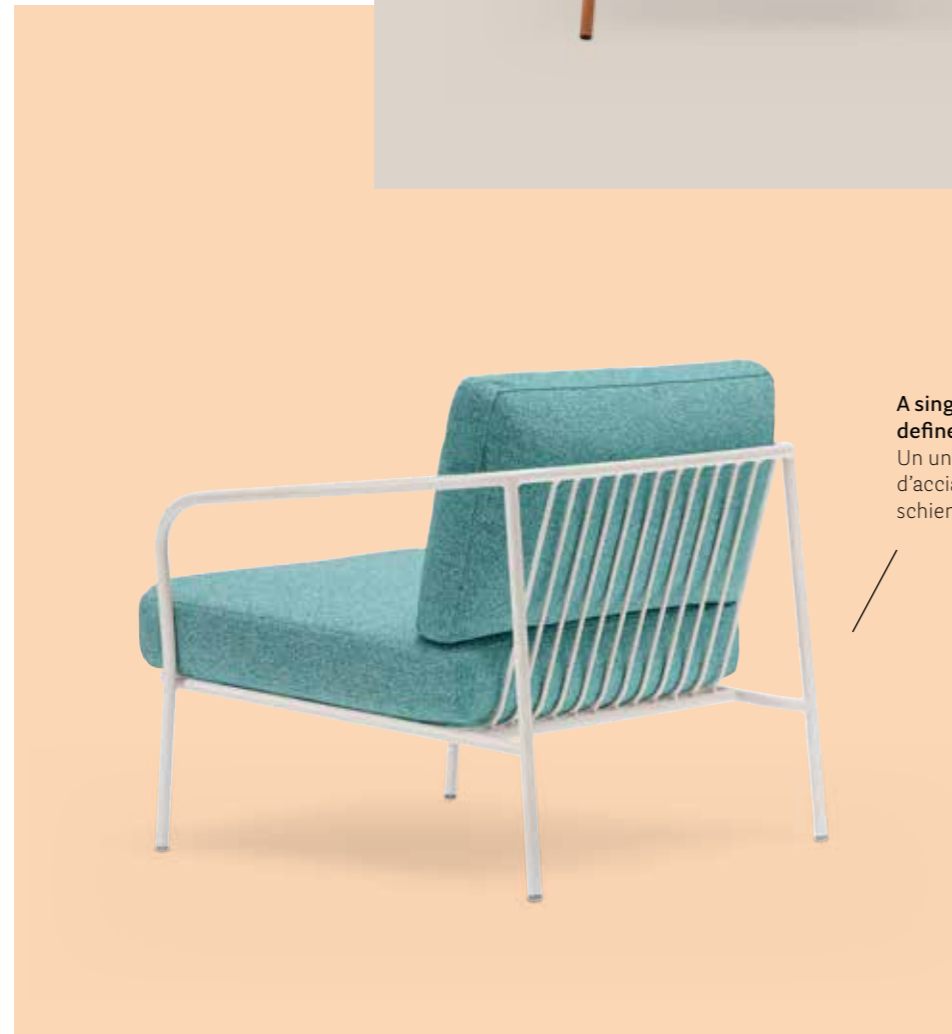

LOUNGE ARMCHAIR

A single Ø 20 mm steel tube line defines both armrests and backrest
Un unico elemento perimetrale in tubo d'acciaio Ø 20 mm definisce braccioli e schienale