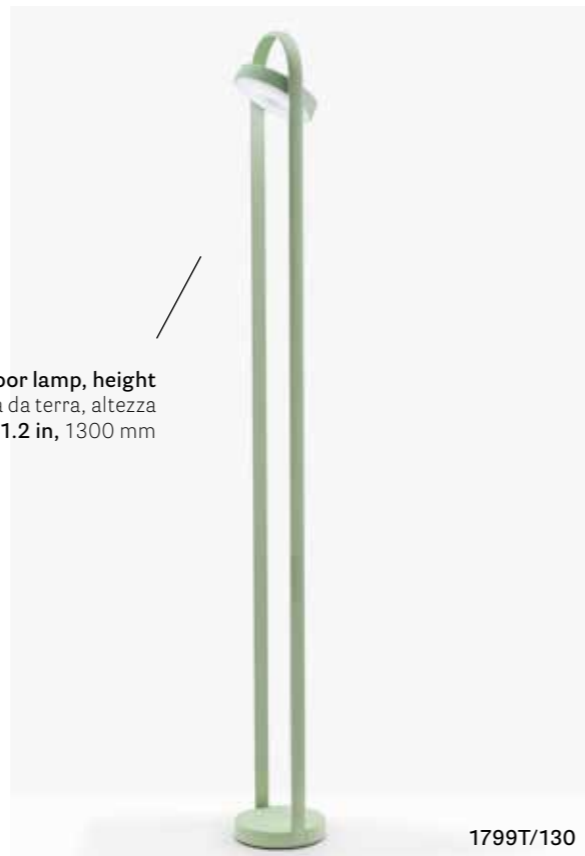

**60 LED light source
2W, 3000 K**

1799T

LIGHTING

Magnet kit
Kit magnete

Height
Altezza
19.7 in, 500 mm

1799T + 1799T/50

Height
Altezza
13.0 in, 330 mm

floor lamp, height
lampada da terra, altezza
51.2 in, 1300 mm