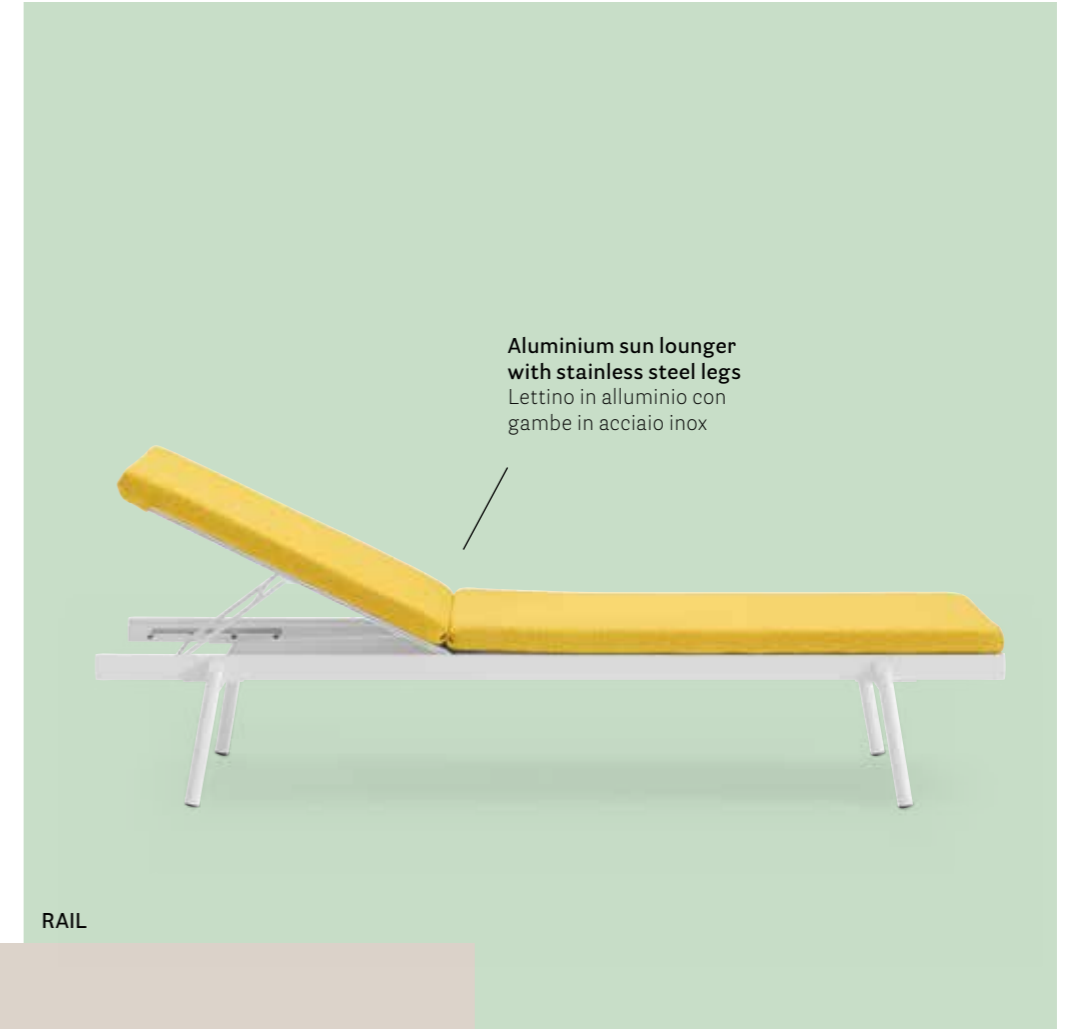

SUN LOUNGER