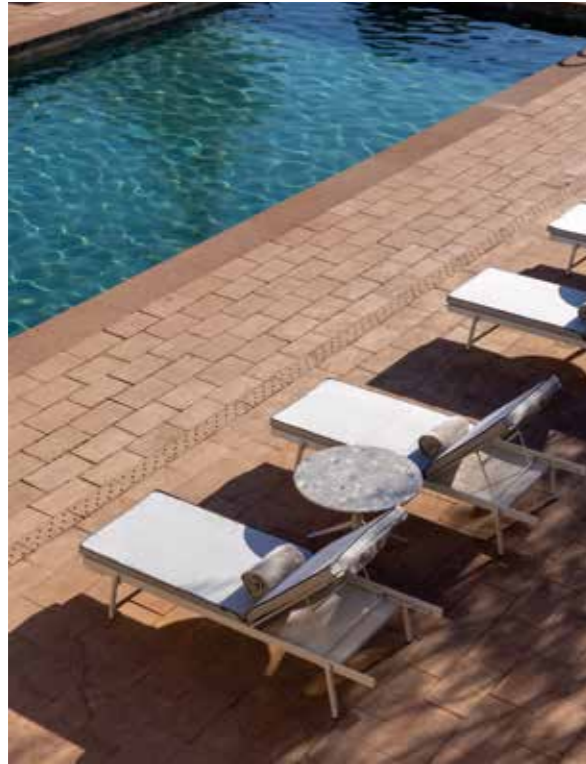

Hotel Le Dune Piscinas

Ingurto, Italy

Project: Hotel
Products: Rail sun lounger,
Elliot coffee table