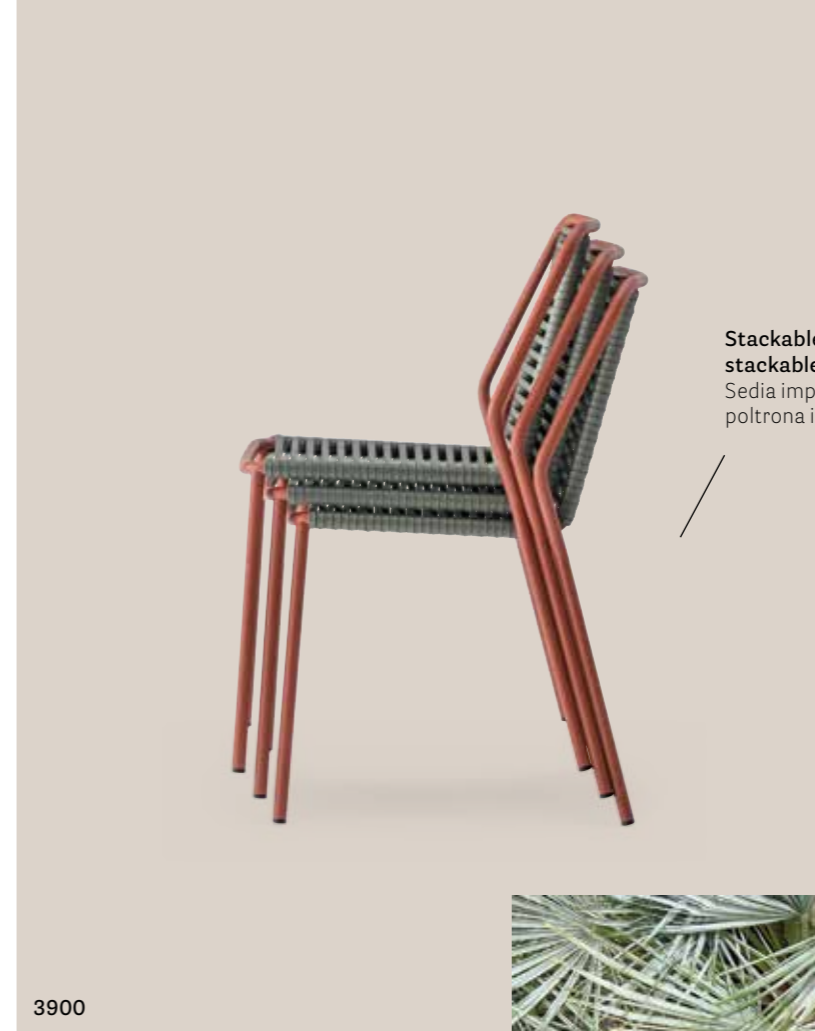

Stackable chair up to 6 units,
stackable armchair up to 8 units
Sedia impilabile fino a 6 pezzi,
poltrona impilabile fino a 8 pezzi

3900