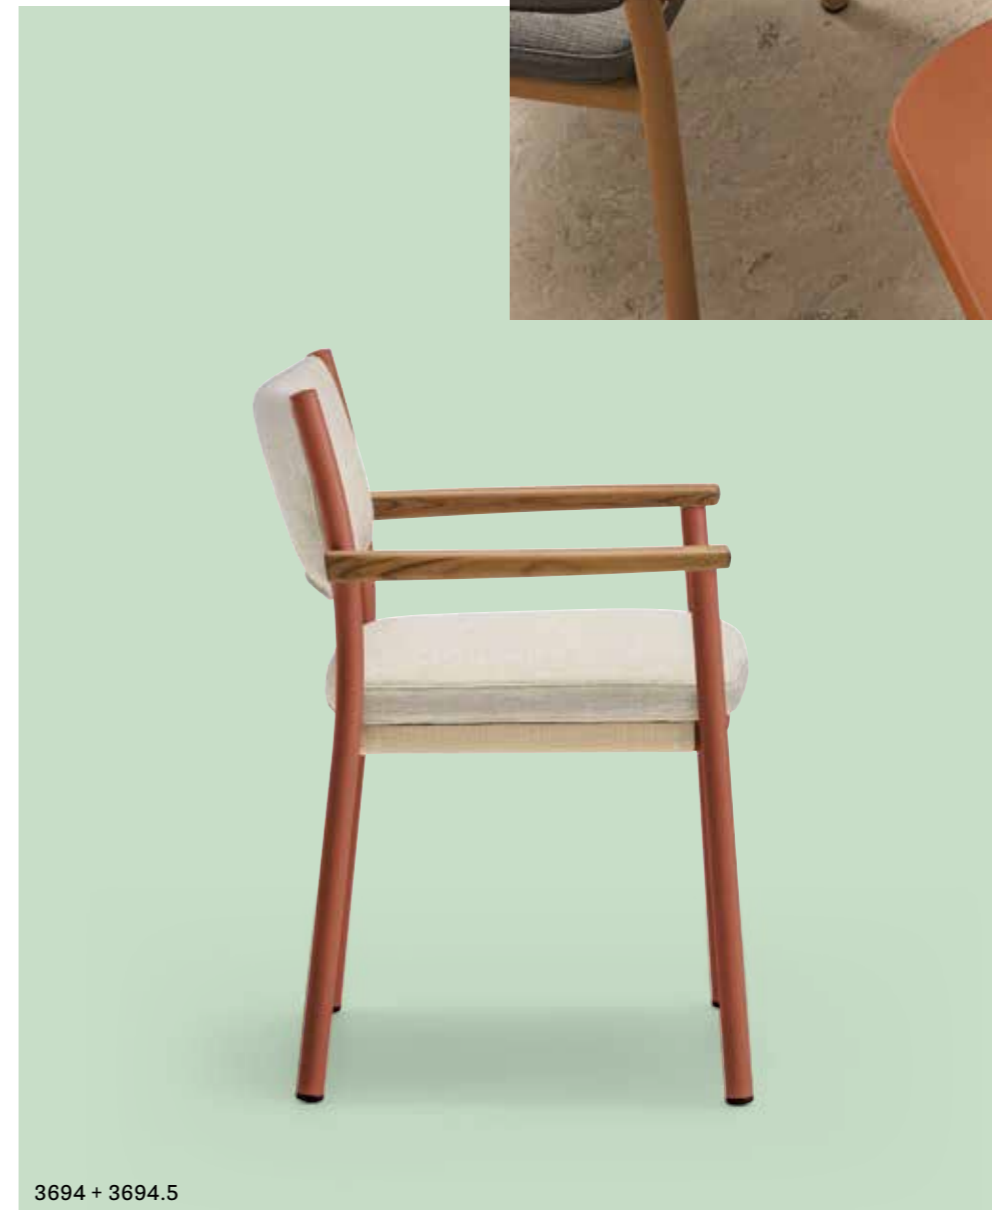

IT — Guinea è una poltrona in alluminio per outdoor che suggerisce un'idea di leggerezza fisica e visiva oltre che iconica. La struttura portante in alluminio è abbinata ad una seduta realizzata in rete tessile impermeabile sulla quale appoggia un soffice cuscino removibile. Guinea può essere personalizzata con diverse configurazioni: la versione con schienale in rete tessile impermeabile ricorda le tradizionali sedie da regista, la versione con schienale con doghe in alluminio è definita da forme più tradizionali e archetipe.

Armchair poltrona Guinea
Table tavolo Toa

Armchair poltrona **Guinea**
Coffee table tavolino **Caementum**

3694 + 3694.5

ARMCHAIR

ARMCHAIR

ARMCHAIR

FSC® C114358 certified
teak armrests, oil treated
Braccioli in teak certificato
FSC® C114358 trattato all'olio