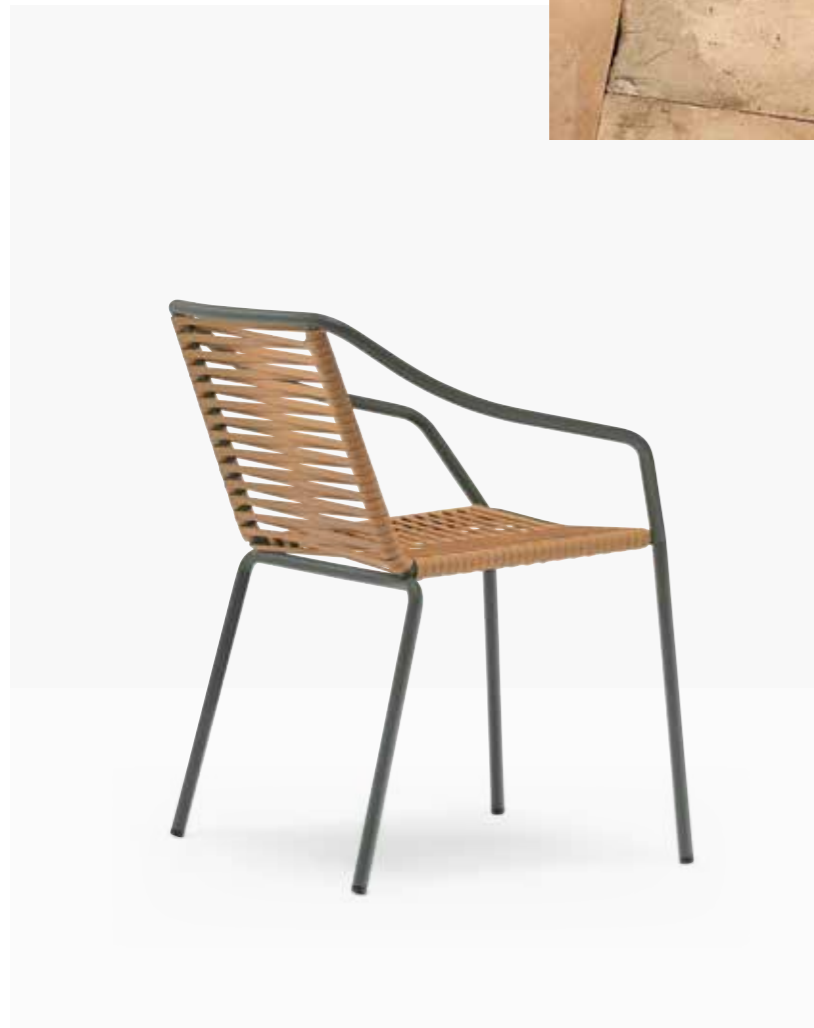

Stackable chair up to 6 units,
stackable armchair up to 8 units
Sedia impilabile fino a 6 pezzi,
poltrona impilabile fino a 8 pezzi

3900