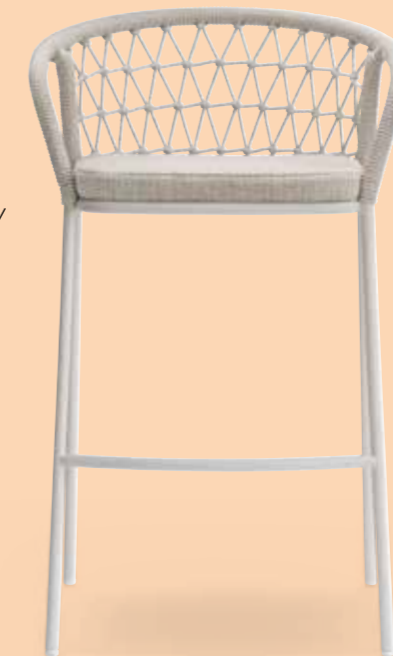

3675

3675 + 3675.8

ARMCHAIR

Stackable
Impilabile

LIVING

Barstool sgabello Panarea
Armchair poltrona Panarea
Table tavolo Elliot
Lighting lampada Giravolta

The footrest placed on the front makes it stackable
La presenza del poggiapiedi nella parte anteriore ne consente l'impilaggio

Seat height
Altezza seduta
30.3 in, 770 mm

3678

LOUNGE ARMCHAIR

Steel tube frame powder coated for outdoor use
Struttura in tubo d'acciaio verniciato per esterno
Ø 0.78 in, 20 mm

LOUNGE ARMCHAIR

Polyester lumbar cushion upholstered with fabric suitable for outdoor use
Cuscino lombare in poliester rivestito con tessuto adatto ad uso esterno