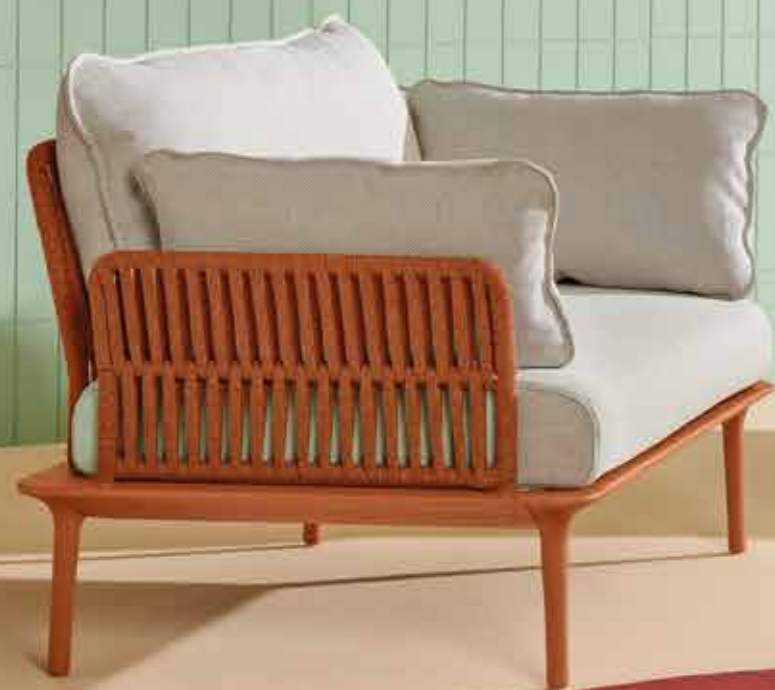

Lounge armchair poltrona lounge Reva Twist

The backrest and armrests are removable and can be stacked
 Lo schienale e i braccioli possono essere smontati al fine di consentirne l'impilaggio

Steel backrest and armrests woven with a flat cord in polypropylene
 Schienale e braccioli in acciaio intrecciati con corda piatta in polipropilene