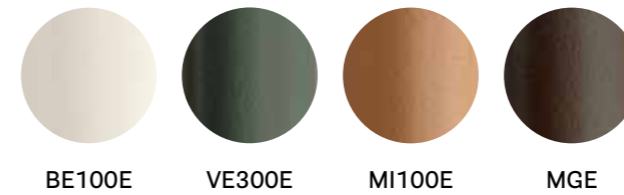

FINISHES / FINITURE

steel / acciaio

flexible woven PVC profile in the same colour of the frame
intreccio in PVC flessibile in tinta con il telaio

fabrics / tessuti

→ see page 374
guarda pagina 374

CERTIFICATES / CERTIFICAZIONI